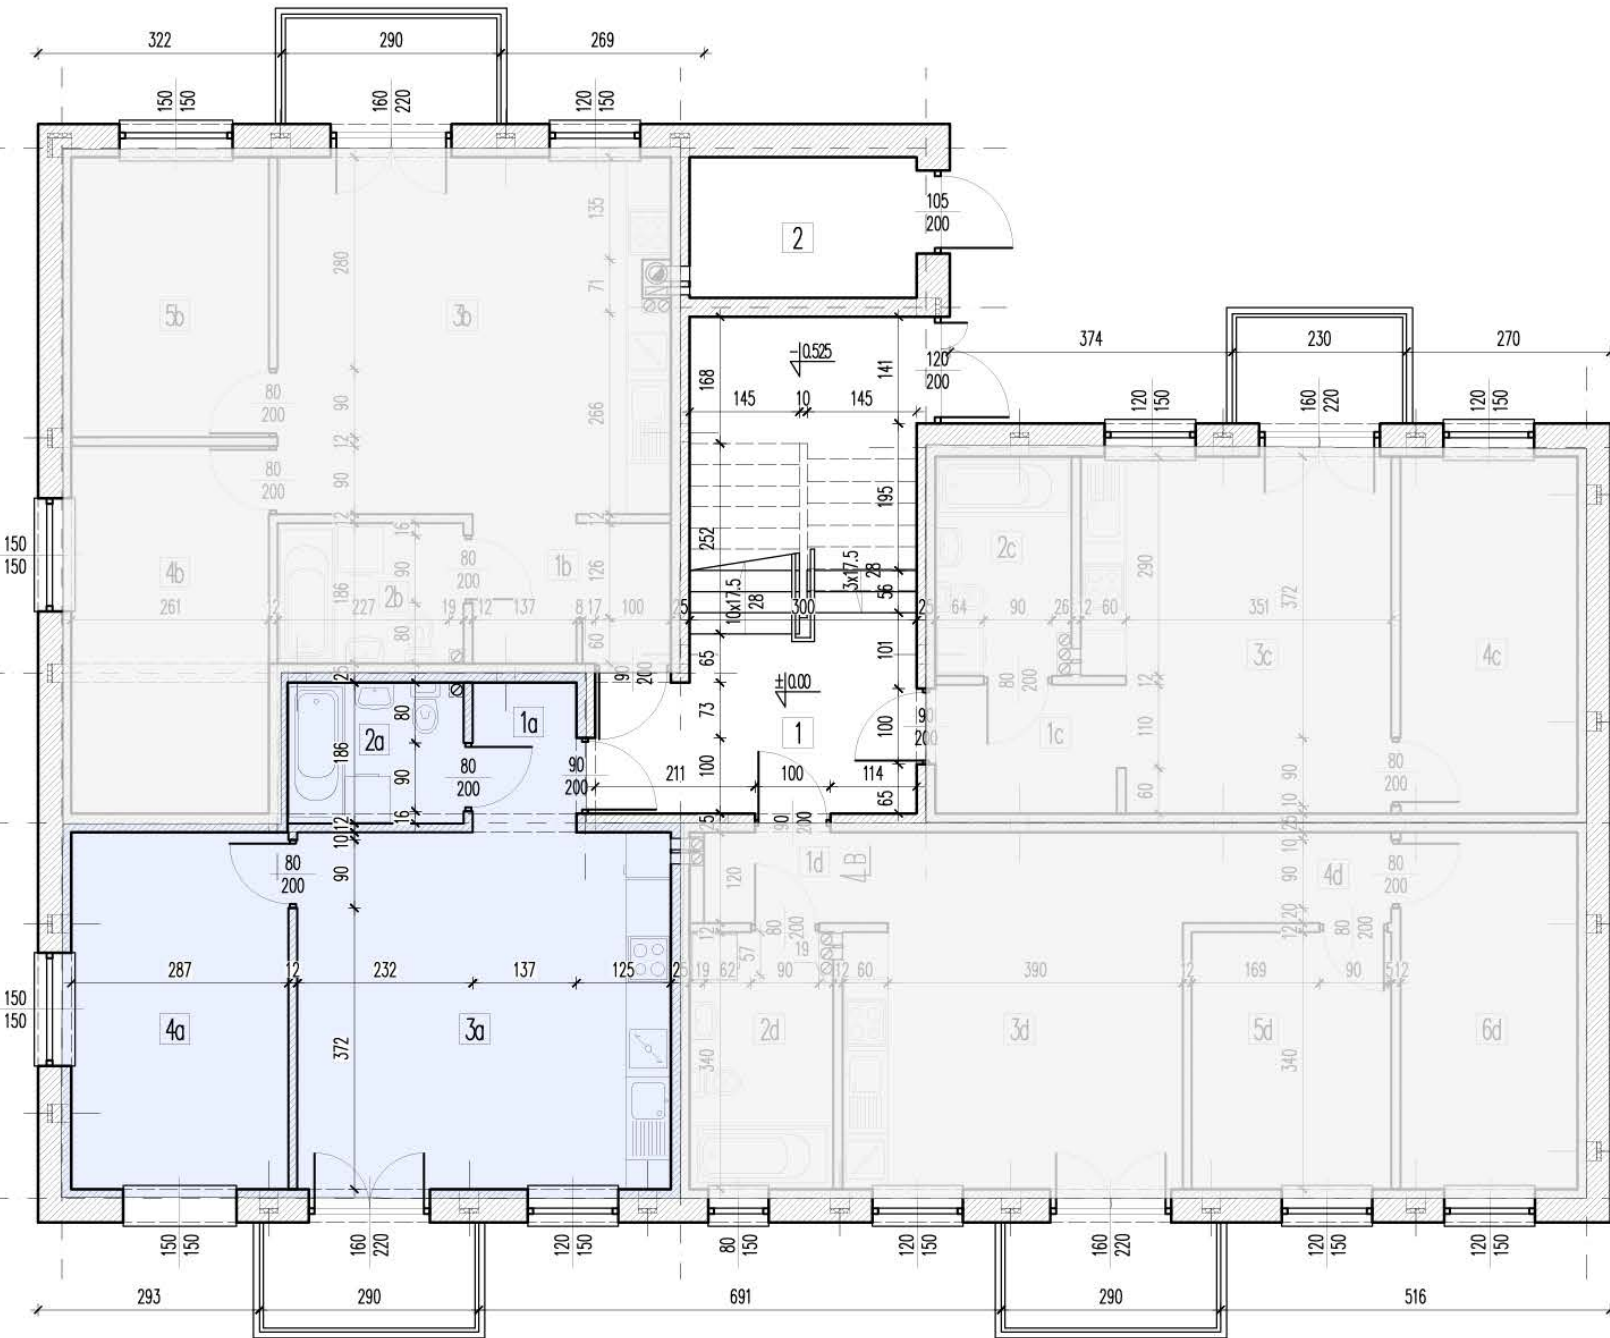

PARTER  
 LOKAL A - KLIKIEGO 22B, ŁOWICZ

1a	Korytarz	2,71 m <sup>2</sup>
2a	Łazienka	4,33 m <sup>2</sup>
3a	Salon z aneksem kuchennym	23,32 m <sup>2</sup>
4a	Pokój	13,55 m <sup>2</sup>
Łącznie lokal a		43,91 m <sup>2</sup>